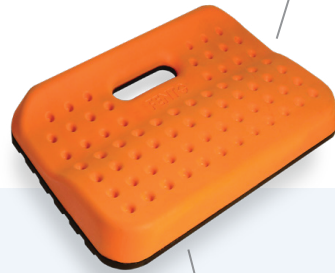

Układanie
wykładzin

Montaż
parkietów

Posadzki
dekoracyjne

Szlifowanie
betonu

Sprzedaż
wykładzin

Utrzymanie
czystości

Dla zwiększonej mobilności

FENTO Board

Wyjątkowa mobilność, stabilizacja i wytrzymałość, dla zwiększonego komfortu i ochrony w trudnych warunkach pracy.

ZOBACZ W SKLEPIE

- Szeroka powierzchnia podparcia zapewnia **maksymalną stabilność** podczas klęczenia. Umożliwia równomierne rozłożenie ciężaru ciała, minimalizując obciążenie kolan i **zmniejszając ryzyko kontuzji**
- Odporna na intensywne użytkowanie i łatwa do czyszczenia
- Wygodny uchwyt umożliwia **łatwe przenoszenie** i przestawianie w dowolne miejsce
- Wystarczająco **lekka**, aby poruszać się bez wysiłku, ale dostatecznie ciężka, aby nie ślizgać się podczas prac w pozycji klęczącej

Wytrzymała warstwa zewnętrzna zapewnia ochronę przed uszkodzeniami i przetarciami.

Szeroka podstawa zapewnia swobodę ruchów i zwiększoną stabilizację

DANE TECHNICZNE:

Materiał: 100% dwuczęściowa pianka PU
Wymiary LxWxH: 495x280x46 mm
Waga: 1250 g